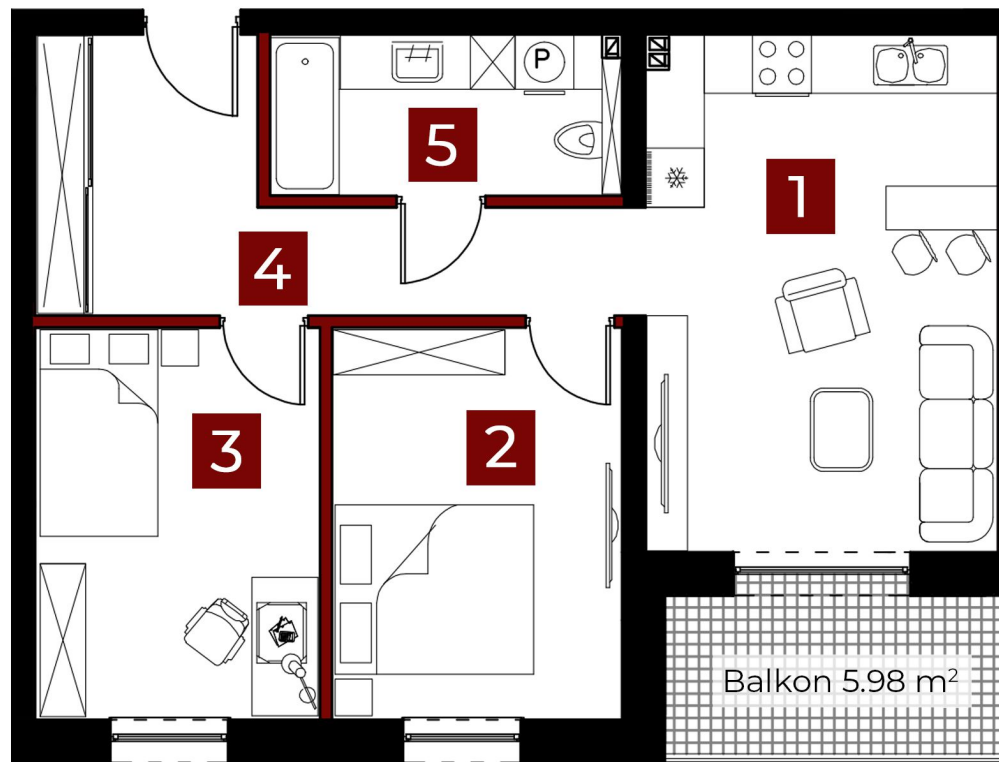

OSIEDLE PRZY SPORTOWEJ 29E

Parter

Mieszkanie 5

58.75 m²

3 pokoje

balkon

1. Salon + aneks	18.79 m²
2. Pokój	11.77 m²
3. Pokój	11.57 m²
4. Komunikacja	10.80 m²
5. Łazienka	5.82 m²
SUMA	58.75 m²

Sprzedaż:
www.trux-bud.pl
tel.: +48 604 419 062
e-mail: truxbud@poczta.fm

 Powierzchnia ścian działowych możliwych do demontażu /wyburzenia