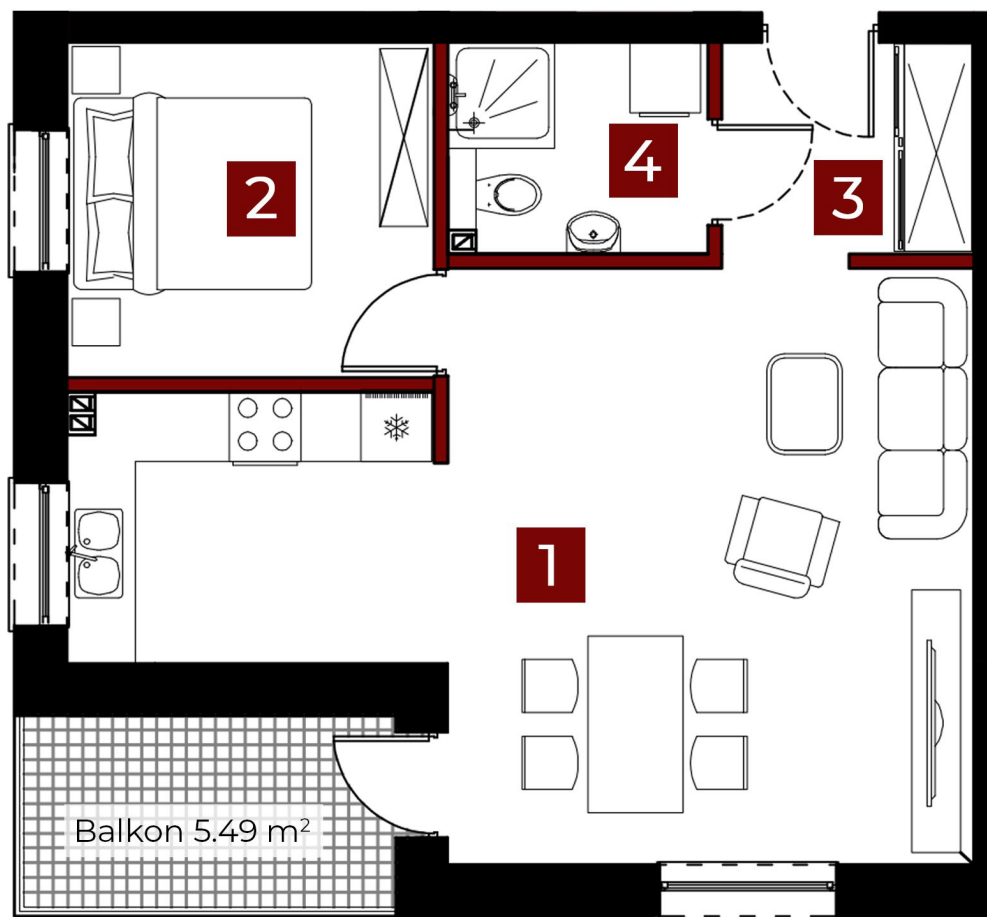

OSIEDLE PRZY SPORTOWEJ 29E

Piętro 3

Mieszkanie 37

46.13 m²

2 pokoje

balkon

| | |
|------------------|----------------------------|
| 1. Salon + aneks | 29.57 m² |
| 2. Pokój | 8.84 m² |
| 3. Komunikacja | 3.95 m² |
| 4. Łazienka | 3.77 m² |
| SUMA | 46.13 m² |