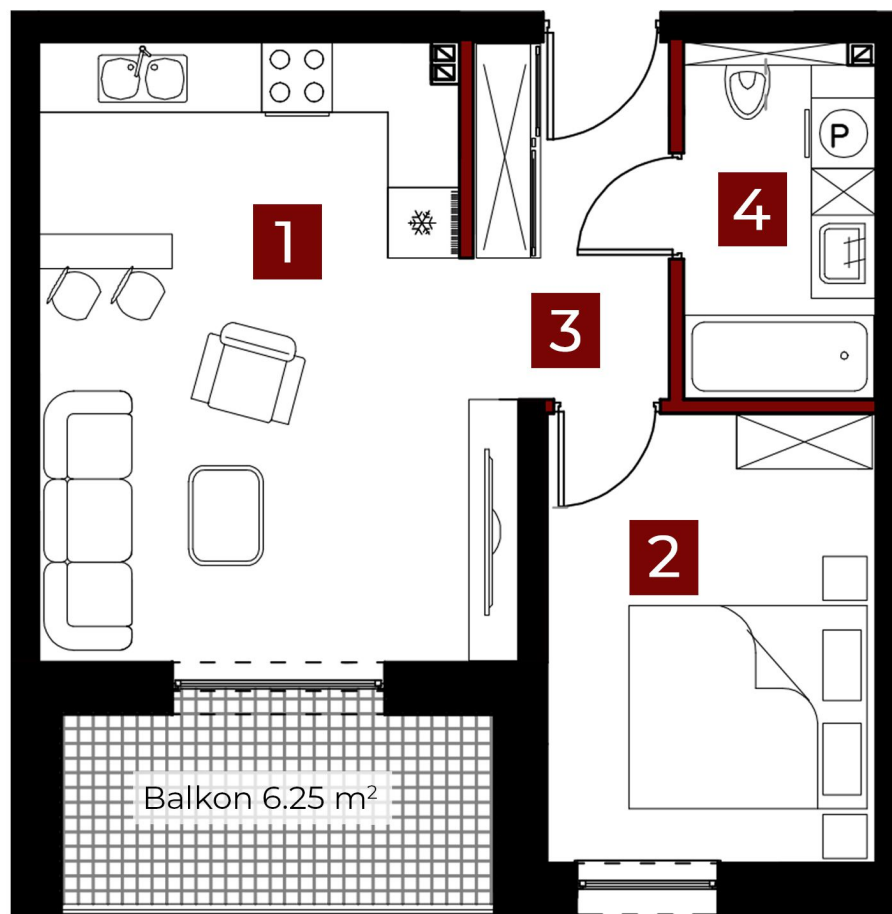

OSIEDLE PRZY SPORTOWEJ 29E

Piętro 3

Mieszkanie 36

40.19 m²

2 pokoje

balkon

1. Salon + aneks	19.56 m ²
2. Pokój	10.66 m ²
3. Komunikacja	5.19 m ²
4. Łazienka	4.78 m ²
SUMA	40.19 m²

Sprzedaż:
www.trux-bud.pl
tel.: +48 604 419 062
e-mail: truxbud@poczta.fm

 Powierzchnia ścian działowych możliwych do demontażu /wyburzenia