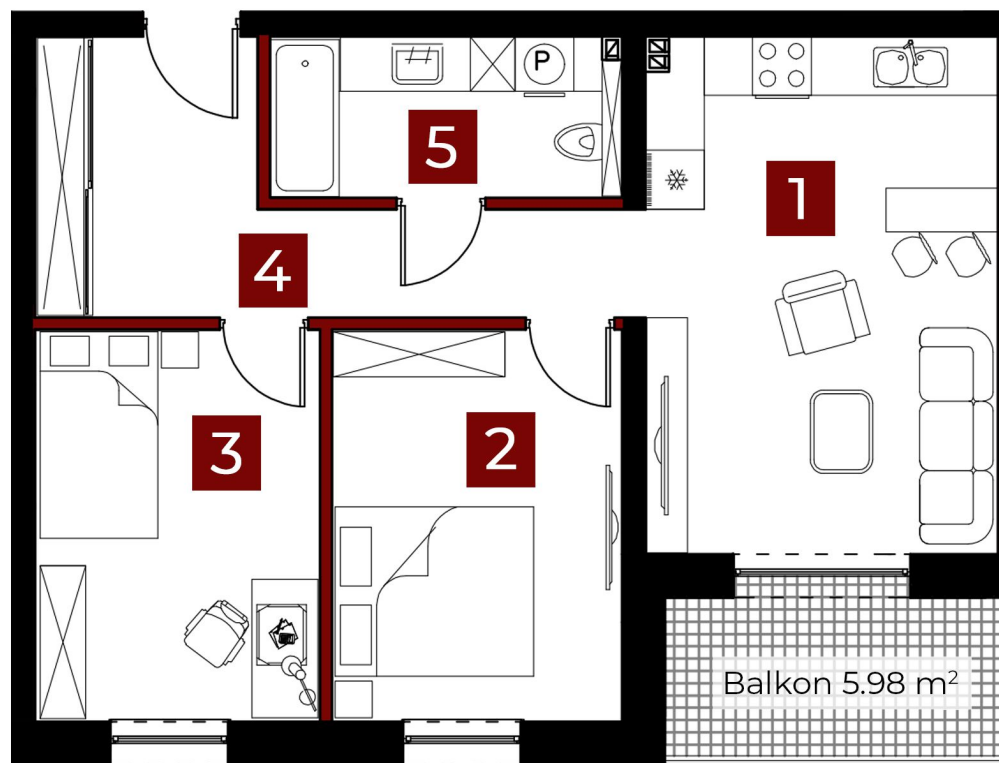

Piętro 3

Mieszkanie 35

58.66 m²

3 pokoje

balkon

| | |
|------------------|----------------------------|
| 1. Salon + aneks | 18.82 m² |
| 2. Pokój | 11.77 m² |
| 3. Pokój | 11.57 m² |
| 4. Komunikacja | 10.80 m² |
| 5. Łazienka | 5.70 m² |
| SUMA | 58.66 m² |

Sprzedaż:
www.trux-bud.pl
 tel.: +48 604 419 062
 e-mail: truxbud@poczta.fm

 Powierzchnia ścian działowych możliwych do demontażu /wyburzenia

Piętro 3