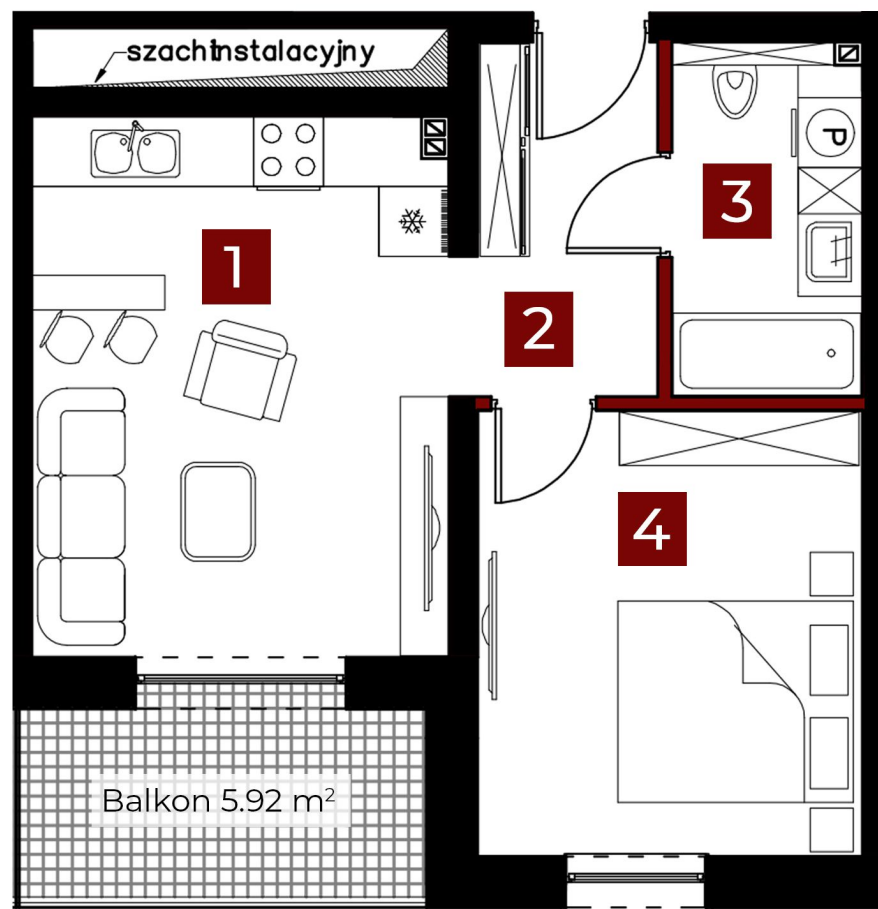

OSIEDLE PRZY SPORTOWEJ 29E

Piętro 3

Mieszkanie 34

38.50 m²

2 pokoje

balkon

1. Salon + aneks	16.19 m ²
2. Komunikacja	4.96 m ²
3. Łazienka	4.78 m ²
4. Pokój	12.57 m ²
SUMA	38.50 m²

Sprzedaż:
www.trux-bud.pl
tel.: +48 604 419 062
e-mail: truxbud@poczta.fm

 Powierzchnia ścian działowych możliwych do demontażu /wyburzenia