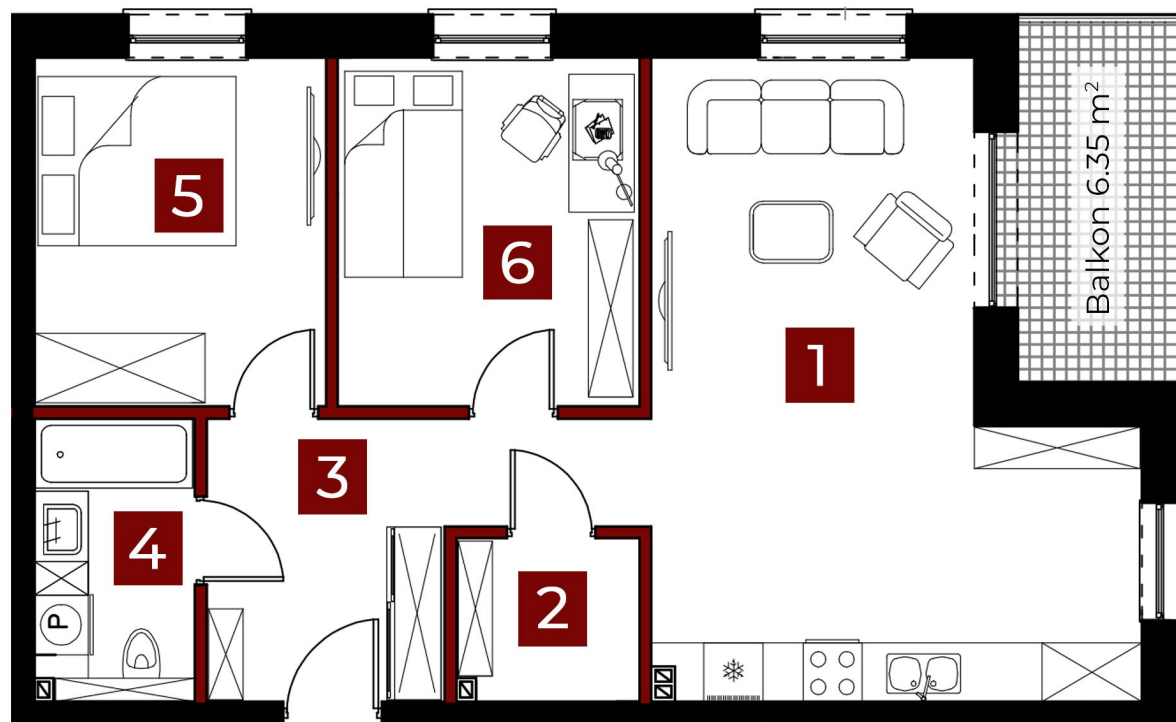

OSIEDLE PRZY SPORTOWEJ 29E

Piętro 3

Mieszkanie 33

64.18 m²

3 pokoje

balkon

1. Salon + aneks	25.93 m²
2. Pom. gospod.	3.00 m²
3. Komunikacja	9.29 m²
4. Łazienka	4.53 m²
5. Pokój	10.54 m²
6. Pokój	10.89 m²
SUMA	64.18 m²

Sprzedaż:
www.trux-bud.pl
tel.: +48 604 419 062
e-mail: truxbud@poczta.fm

 Powierzchnia ścian działowych możliwych do demontażu /wyburzenia

Piętro 3