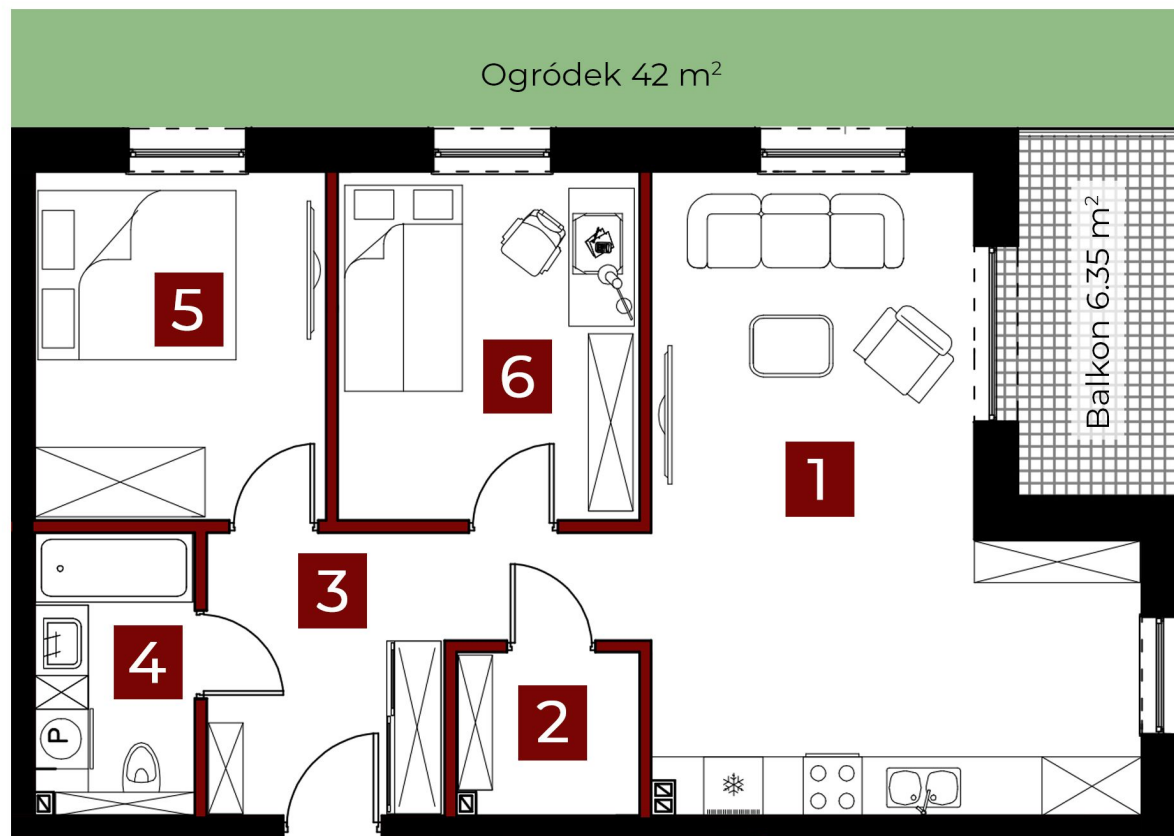

OSIEDLE PRZY SPORTOWEJ 29E

Parter

Mieszkanie 3

64.57 m²

3 pokoje

balkon

ogródek

1. Salon + aneks	26.20 m ²
2. Pom. gospod.	3.00 m ²
3. Komunikacja	9.29 m ²
4. Łazienka	4.65 m ²
5. Pokój	10.54 m ²
6. Pokój	10.89 m ²
SUMA	64.57 m²