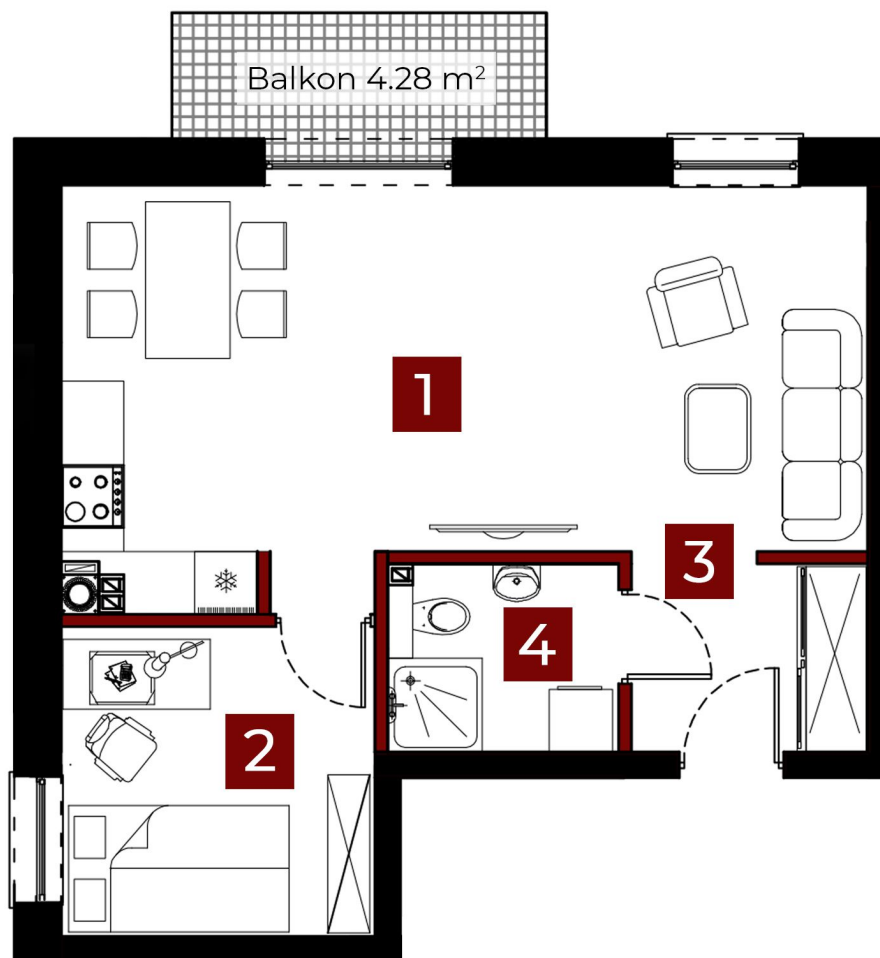

# OSIEDLE PRZY SPORTOWEJ 29E

Piętro 2

Mieszkanie 28

44.93 m<sup>2</sup>

2 pokoje

balkon

1. Salon + aneks	<b>28.10 m<sup>2</sup></b>
2. Pokój	<b>8.86 m<sup>2</sup></b>
3. Komunikacja	<b>4.16 m<sup>2</sup></b>
4. Łazienka	<b>3.81 m<sup>2</sup></b>
<b>SUMA</b>	<b>44.93 m<sup>2</sup></b>