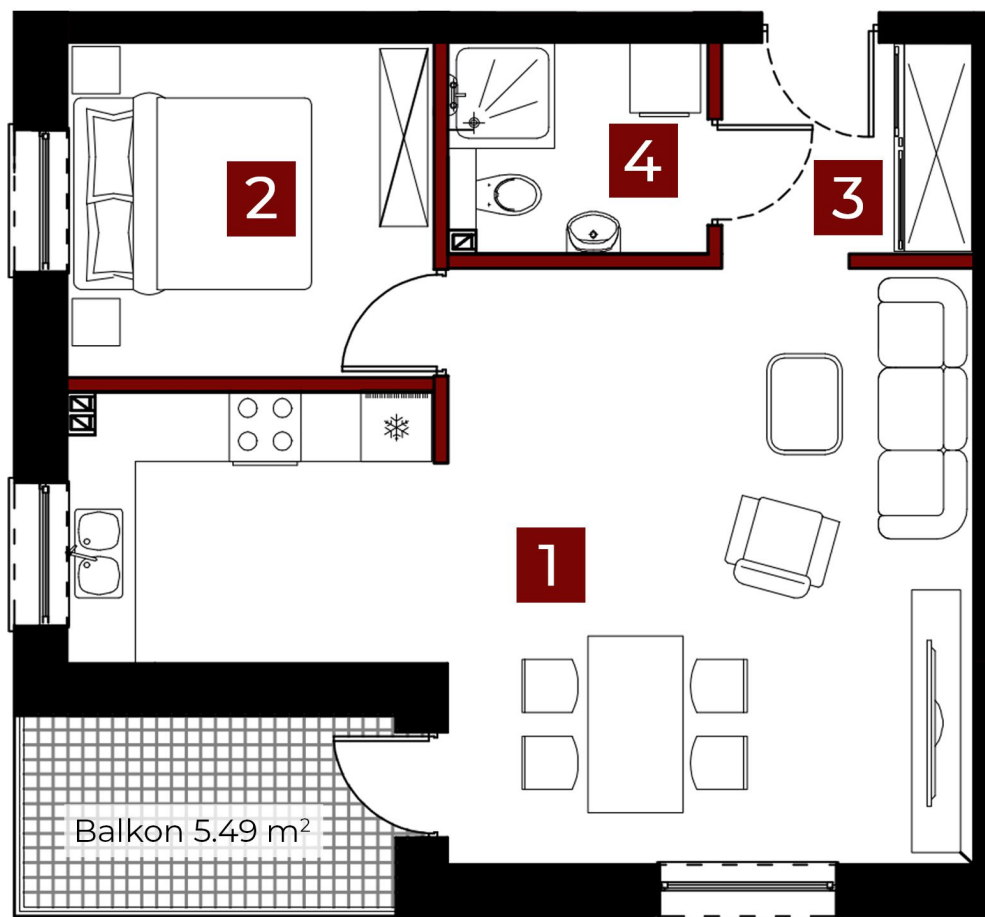

Piętro 2

Mieszkanie 27

46.23 m²

2 pokoje

balkon

1. Salon + aneks	29.63 m²
2. Pokój	8.84 m²
3. Komunikacja	3.95 m²
4. Łazienka	3.81 m²
SUMA	46.23 m²

Sprzedaż:
www.trux-bud.pl
 tel.: +48 604 419 062
 e-mail: truxbud@poczta.fm

 Powierzchnia ścian działowych możliwych do demontażu /wyburzenia