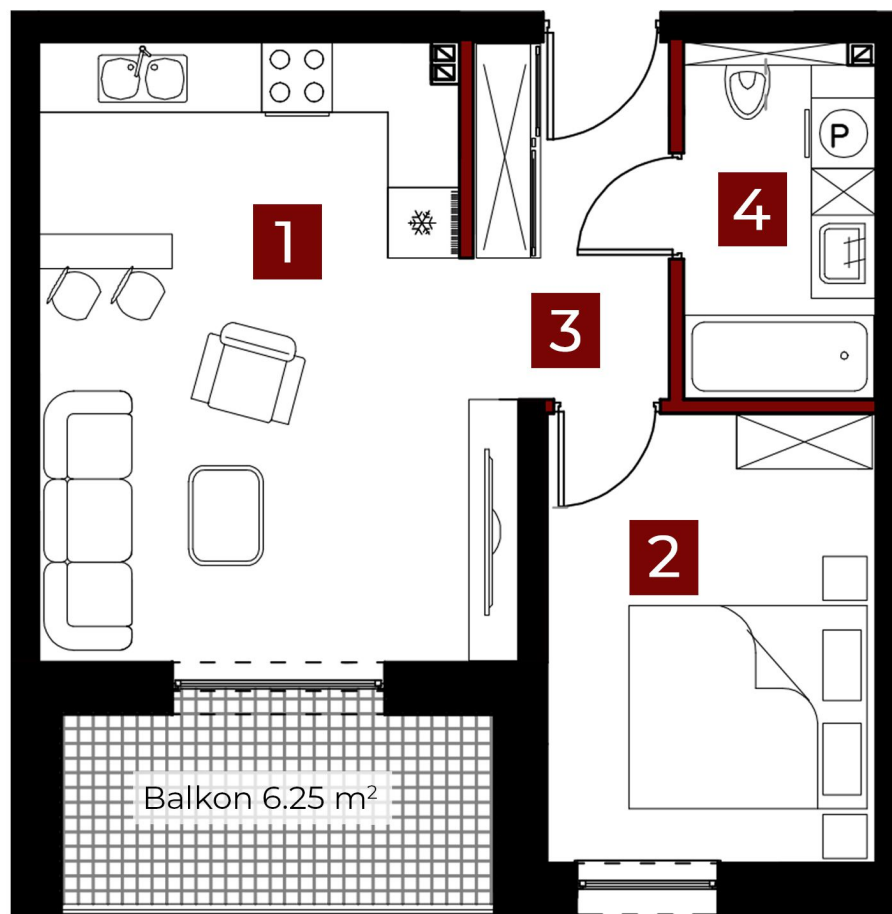

OSIEDLE PRZY SPORTOWEJ 29E

Piętro 2

Mieszkanie 26

40.32 m²

2 pokoje

balkon

1. Salon + aneks	19.65 m ²
2. Pokój	10.66 m ²
3. Komunikacja	5.19 m ²
4. Łazienka	4.82 m ²
SUMA	40.32 m²

Sprzedaż:
www.trux-bud.pl
tel.: +48 604 419 062
e-mail: truxbud@poczta.fm

 Powierzchnia ścian działowych możliwych do demontażu /wyburzenia