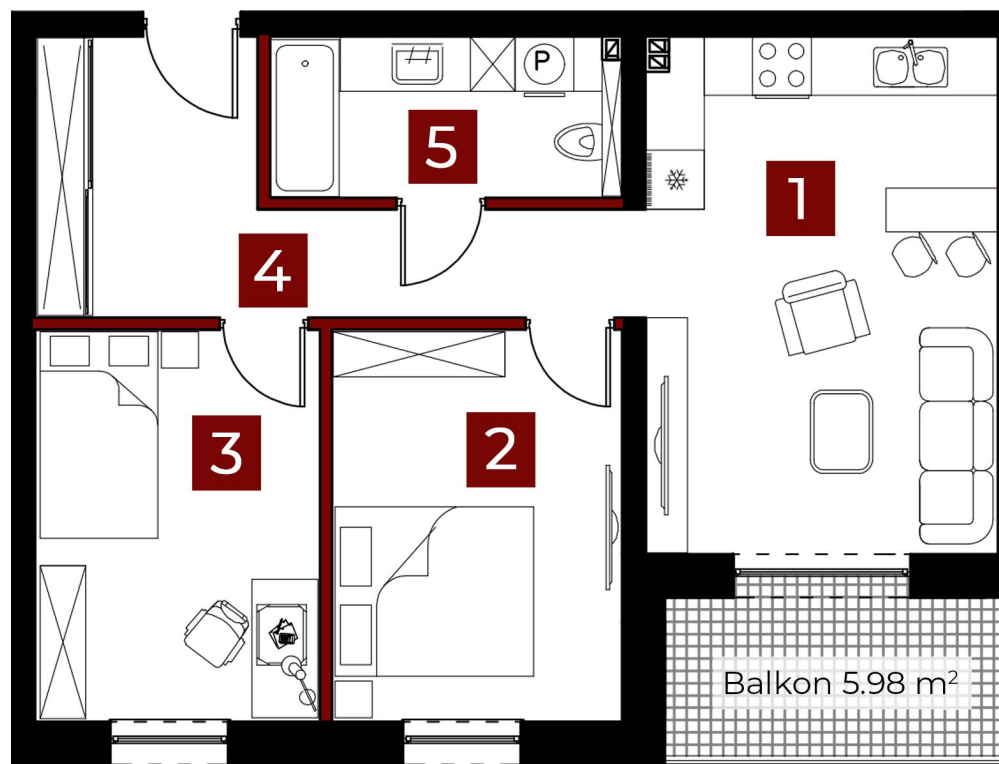

OSIEDLE PRZY SPORTOWEJ 29E

Piętro 2

Mieszkanie 25

58.79 m²

3 pokoje

balkon

| | |
|------------------|----------------------------|
| 1. Salon + aneks | 18.91 m ² |
| 2. Pokój | 11.77 m ² |
| 3. Pokój | 11.57 m ² |
| 4. Komunikacja | 10.80 m ² |
| 5. Łazienka | 5.74 m ² |
| SUMA | 58.79 m² |