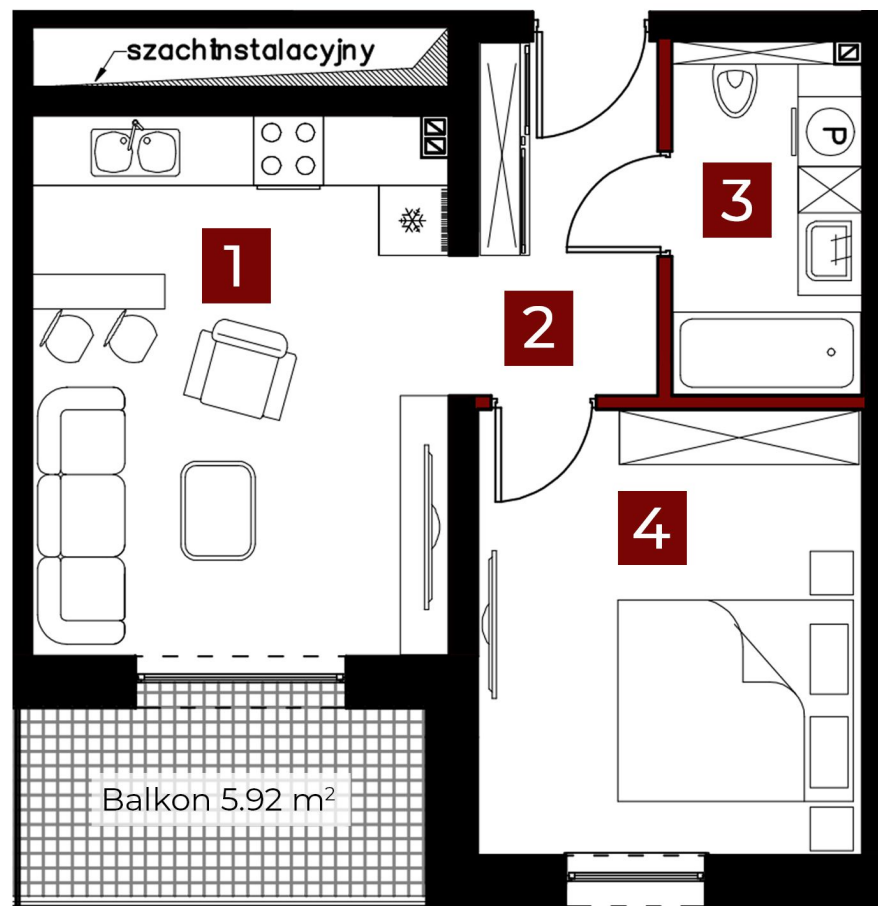

OSIEDLE PRZY SPORTOWEJ 29E

Piętro 2

Mieszkanie 24

38.63 m²

2 pokoje

balkon

1. Salon + aneks	16.28 m ²
2. Komunikacja	4.96 m ²
3. Łazienka	4.82 m ²
4. Pokój	12.57 m ²
SUMA	38.63 m²

Balkon 5.92 m²