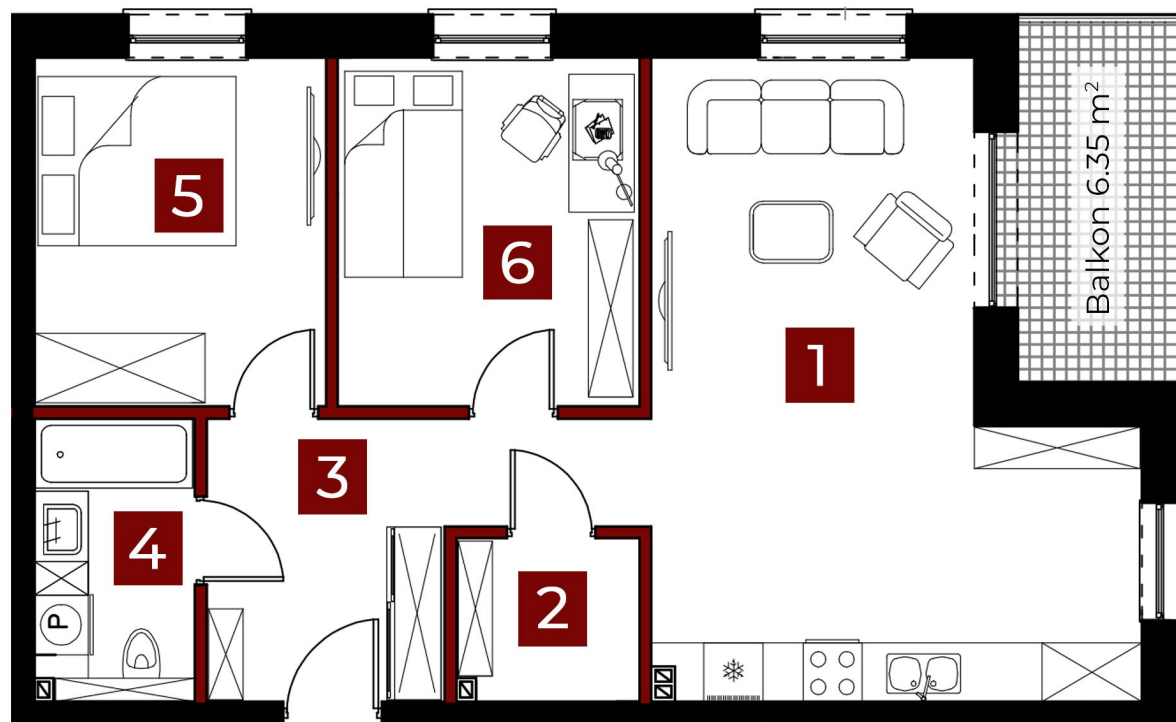

OSIEDLE PRZY SPORTOWEJ 29E

Piętro 2

Mieszkanie 23

64.31 m²

3 pokoje

balkon

1. Salon + aneks	26.02 m ²
2. Pom. gospod.	3.00 m ²
3. Komunikacja	9.29 m ²
4. Łazienka	4.57 m ²
5. Pokój	10.54 m ²
6. Pokój	10.89 m ²
SUMA	64.31 m²

Sprzedaż:
www.trux-bud.pl
tel.: +48 604 419 062
e-mail: truxbud@poczta.fm

 Powierzchnia ścian działowych możliwych do demontażu /wyburzenia