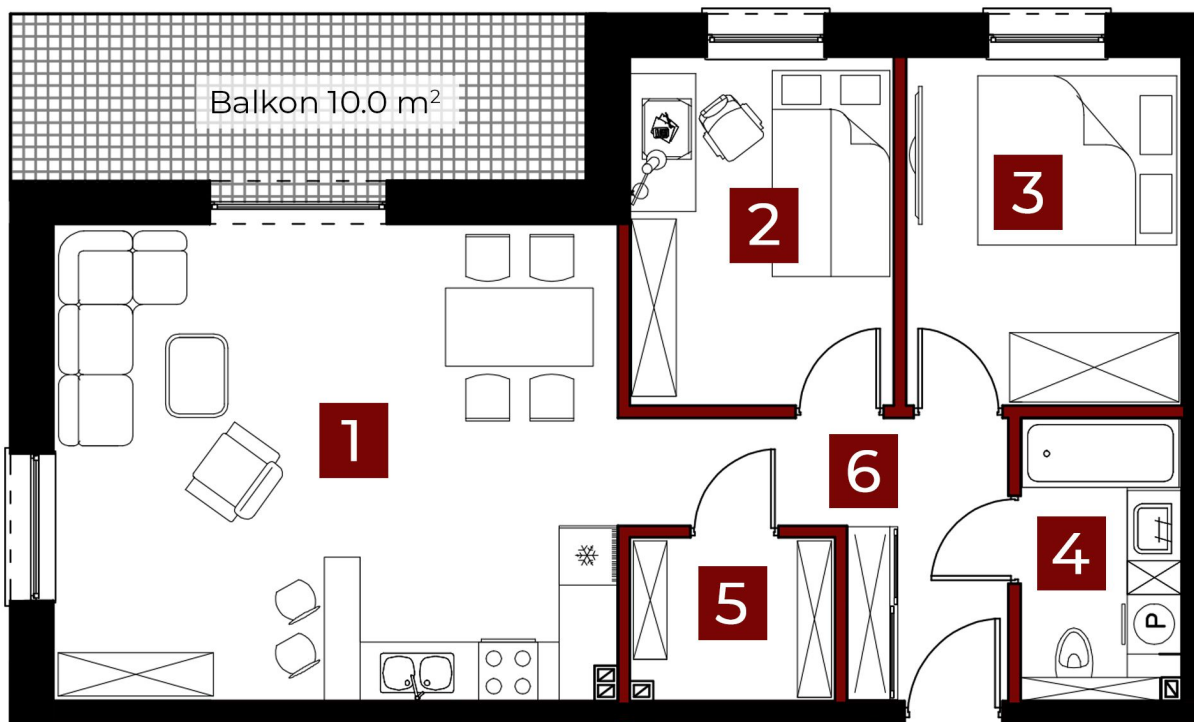

# OSIEDLE PRZY SPORTOWEJ 29E

Piętro 2

Mieszkanie 22

62.15 m<sup>2</sup>

3 pokoje

balkon

1. Salon + aneks	<b>27.53 m<sup>2</sup></b>
2. Pokój	<b>9.54 m<sup>2</sup></b>
3. Pokój	<b>9.84 m<sup>2</sup></b>
4. Łazienka	<b>4.52 m<sup>2</sup></b>
5. Pom. gospod.	<b>3.41 m<sup>2</sup></b>
6. Komunikacja	<b>7.31 m<sup>2</sup></b>
<b>SUMA</b>	<b>62.15 m<sup>2</sup></b>

Sprzedaż:  
www.trux-bud.pl  
tel.: +48 604 419 062  
e-mail: truxbud@poczta.fm

 Powierzchnia ścian działowych możliwych do demontażu /wyburzenia