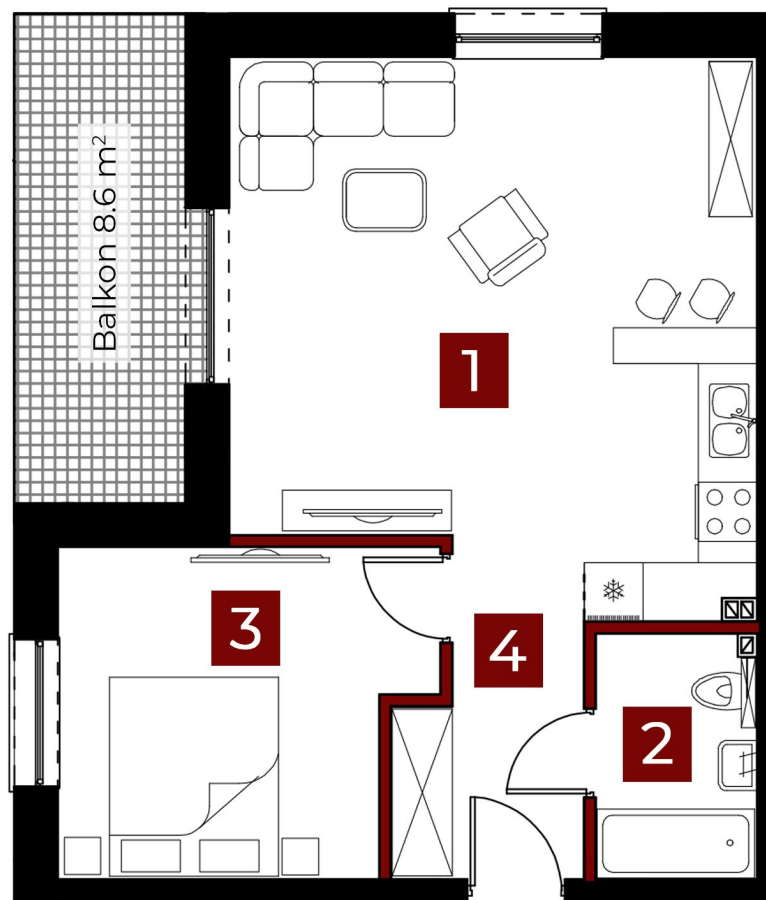

OSIEDLE PRZY SPORTOWEJ 29E

Piętro 2

Mieszkanie 21

49.16 m²

2 pokoje

balkon

Balkon 8.6 m²

1

3

4

2

1. Salon + aneks	27.40 m²
2. Łazienka	3.96 m²
3. Pokój	12.00 m²
4. Komunikacja	5.80 m²
SUMA	49.16 m²

Sprzedaz:
www.trux-bud.pl
tel.: +48 604 419 062
e-mail: truxbud@poczta.fm

 Powierzchnia ścian działowych możliwych do demontażu /wyburzenia

Piętro 2