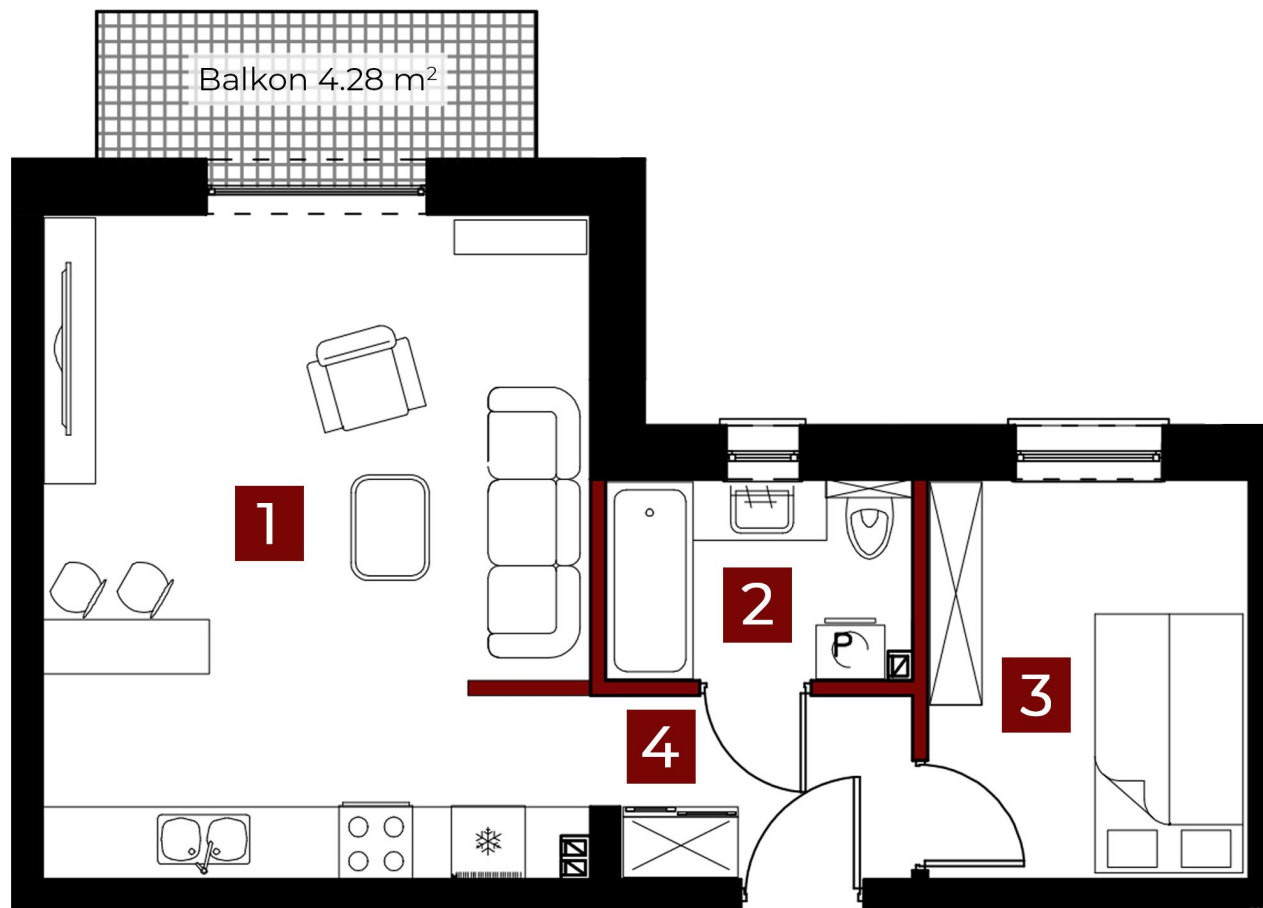

OSIEDLE PRZY SPORTOWEJ 29E

Piętro 1

Mieszkanie 20

41.09 m²

2 pokoje

balkon

Balkon 4.28 m²

1

2

3

4

1. Salon + aneks	23.88 m²
2. Łazienka	4.98 m²
3. Pokój	8.47 m²
4. Komunikacja	3.76 m²
SUMA	41.09 m²

Sprzedaż:
www.trux-bud.pl
tel.: +48 604 419 062
e-mail: truxbud@poczta.fm

 Powierzchnia ścian działowych możliwych do demontażu /wyburzenia