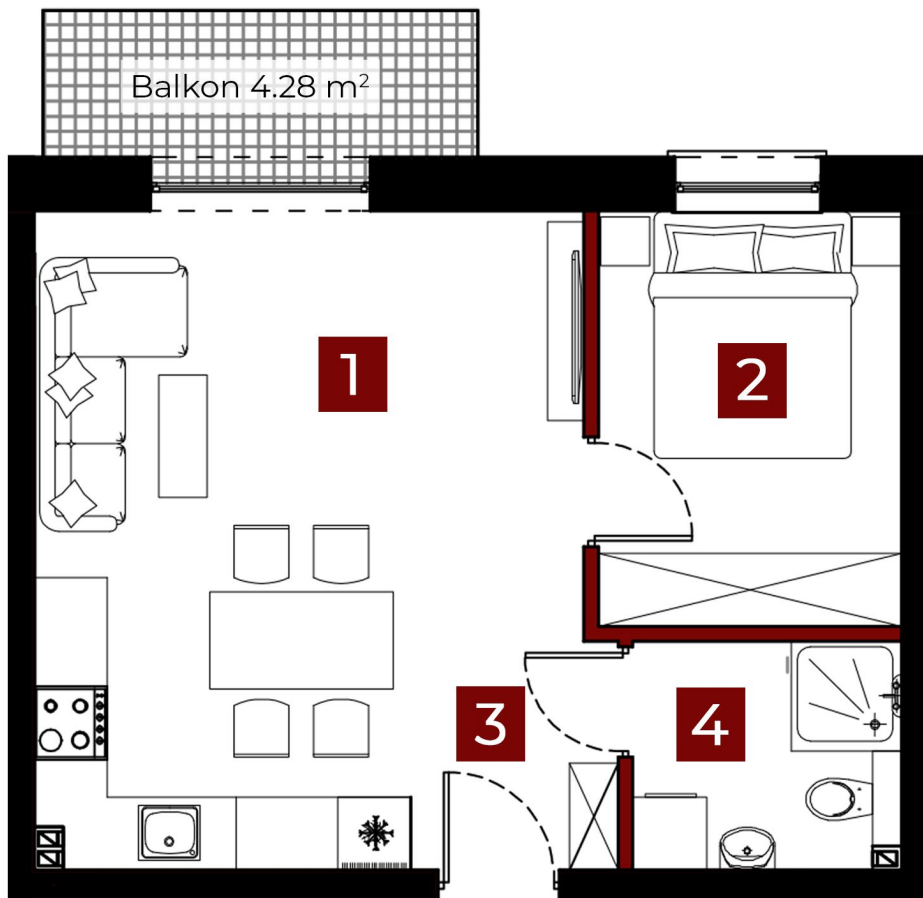

OSIEDLE PRZY SPORTOWEJ 29E

Piętro 1

Mieszkanie 19

37.14 m²

2 pokoje

balkon

1. Salon + aneks	21.66 m²
2. Pokój	8.44 m²
3. Komunikacja	3.00 m²
4. Łazienka	4.04 m²
SUMA	37.14 m²

Sprzedaż:
www.trux-bud.pl
tel.: +48 604 419 062
e-mail: truxbud@poczta.fm

 Powierzchnia ścian działowych możliwych do demontażu /wyburzenia