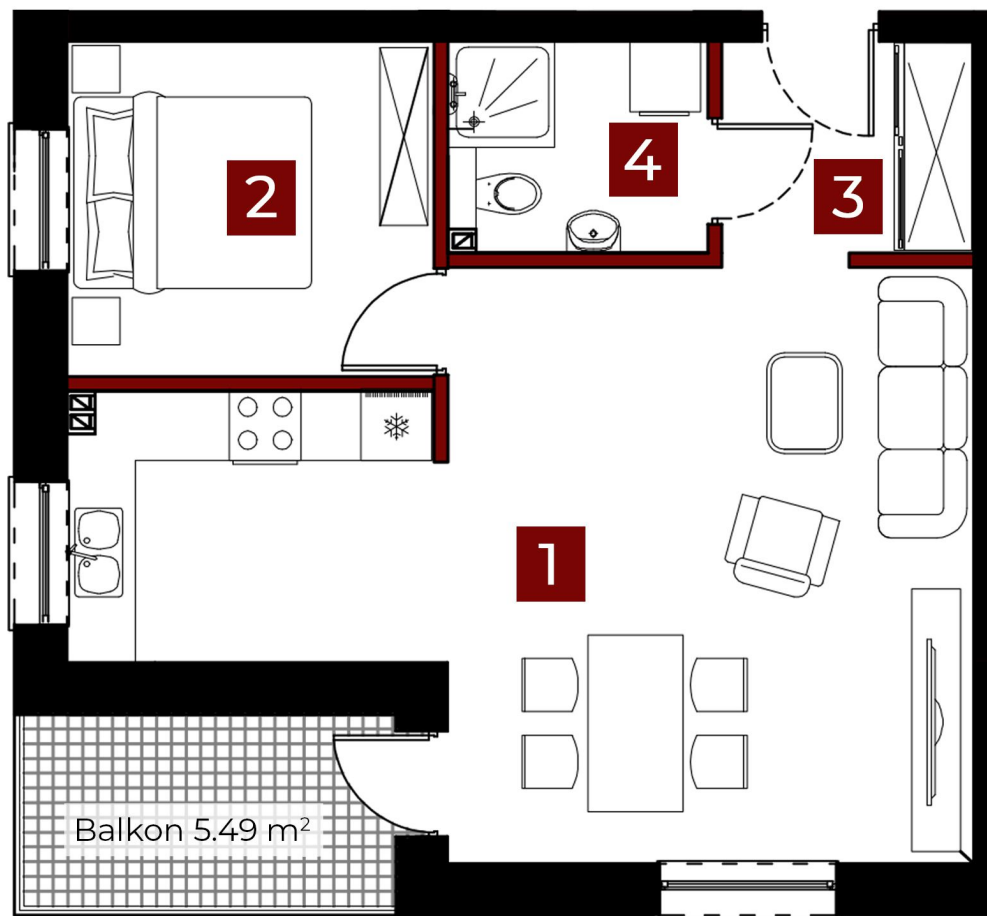

OSIEDLE PRZY SPORTOWEJ 29E

Piętro 1

Mieszkanie 17

46.36 m²

2 pokoje

balkon

1. Salon + aneks	29.72 m²
2. Pokój	8.84 m²
3. Komunikacja	3.95 m²
4. Łazienka	3.85 m²
SUMA	46.36 m²

Sprzedaż:
www.trux-bud.pl
tel.: +48 604 419 062
e-mail: truxbud@poczta.fm

 Powierzchnia ścian działowych możliwych do demontażu /wyburzenia