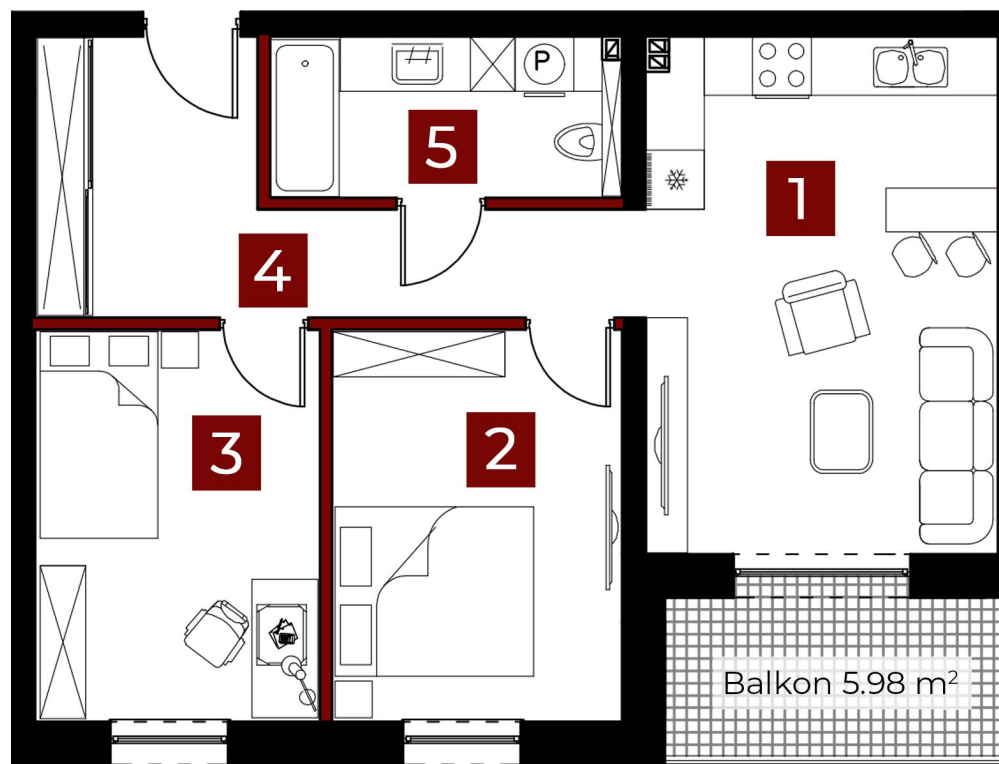

OSIEDLE PRZY SPORTOWEJ 29E

Piętro 1

Mieszkanie 15

58.62 m²

3 pokoje

balkon

1. Salon + aneks	18.70 m ²
2. Pokój	11.77 m ²
3. Pokój	11.57 m ²
4. Komunikacja	10.80 m ²
5. Łazienka	5.78 m ²
SUMA	58.62 m²

Sprzedaż:
www.trux-bud.pl
tel.: +48 604 419 062
e-mail: truxbud@poczta.fm

 Powierzchnia ścian działowych możliwych do demontażu /wyburzenia