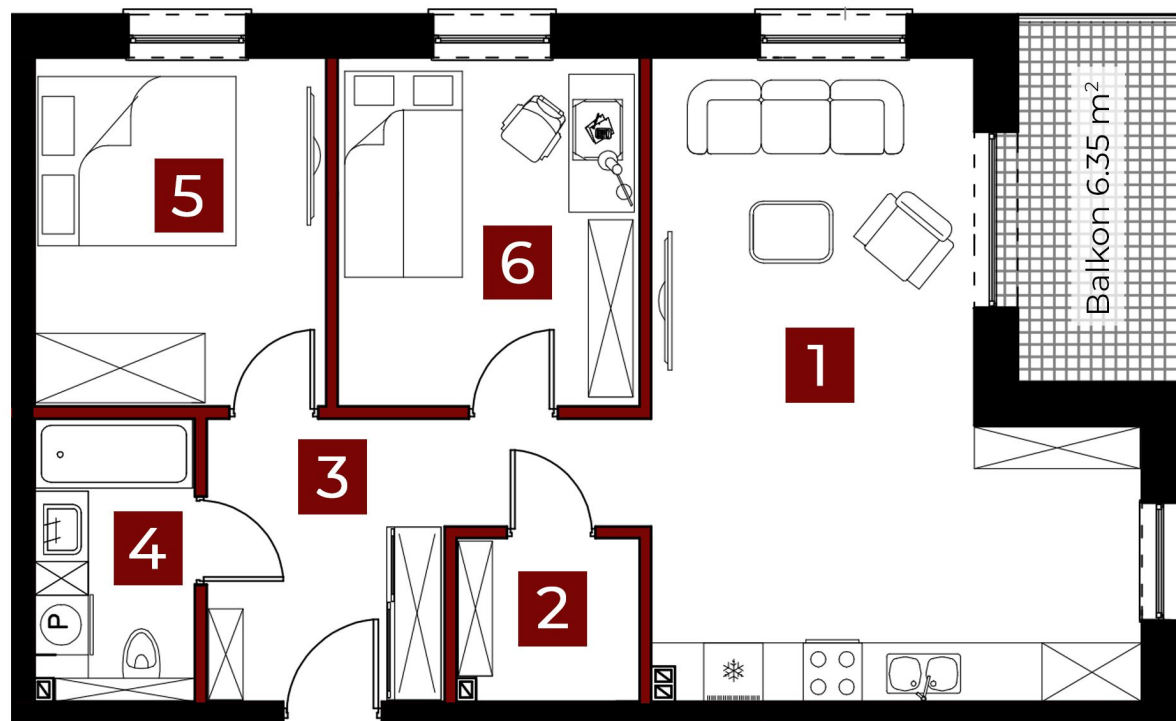

OSIEDLE PRZY SPORTOWEJ 29E

Piętro 1

Mieszkanie 13

64.44 m²

3 pokoje

balkon

1. Salon + aneks	26.11 m ²
2. Pom. gospod.	3.00 m ²
3. Komunikacja	9.29 m ²
4. Łazienka	4.61 m ²
5. Pokój	10.54 m ²
6. Pokój	10.89 m ²
SUMA	64.44 m²

Sprzedaż:
www.trux-bud.pl
tel.: +48 604 419 062
e-mail: truxbud@poczta.fm

 Powierzchnia ścian działowych możliwych do demontażu /wyburzenia