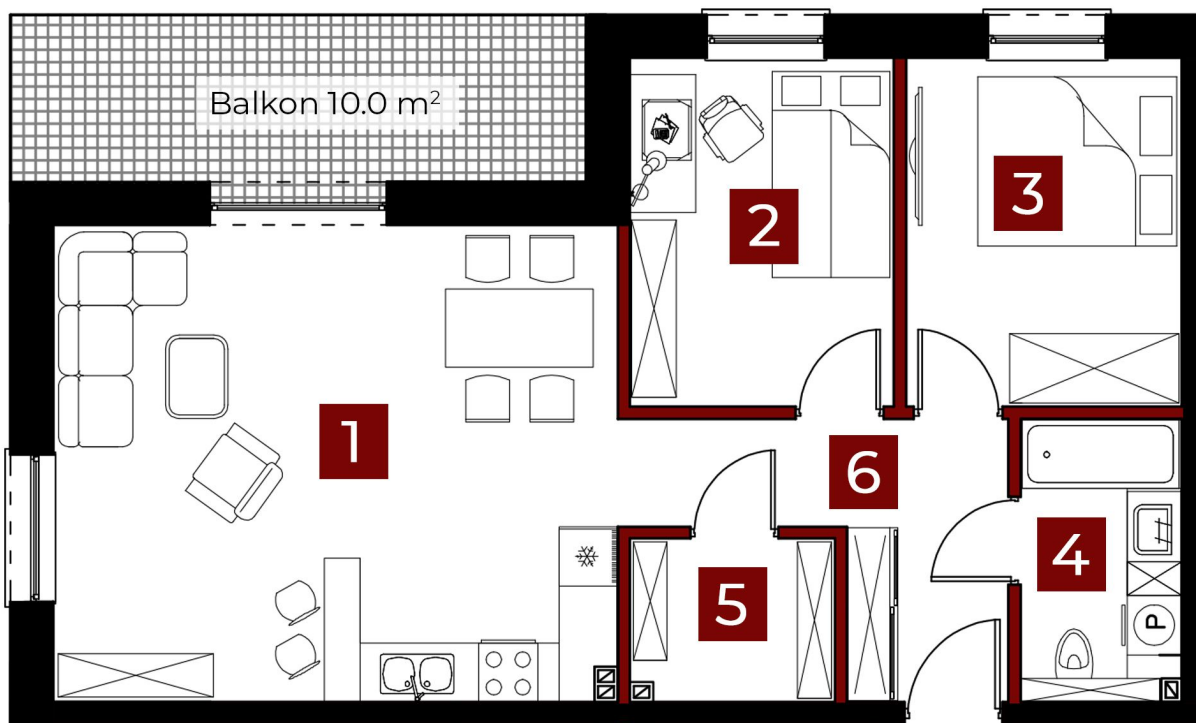

OSIEDLE PRZY SPORTOWEJ 29E

Piętro 1

Mieszkanie 12

62.32 m²

3 pokoje

balkon

1. Salon + aneks	27.66 m²
2. Pokój	9.54 m²
3. Pokój	9.84 m²
4. Łazienka	4.56 m²
5. Pom. gospod.	3.41 m²
6. Komunikacja	7.31 m²
SUMA	62.32 m²

Sprzedaż:
www.trux-bud.pl
tel.: +48 604 419 062
e-mail: truxbud@poczta.fm

 Powierzchnia ścian działowych możliwych do demontażu /wyburzenia