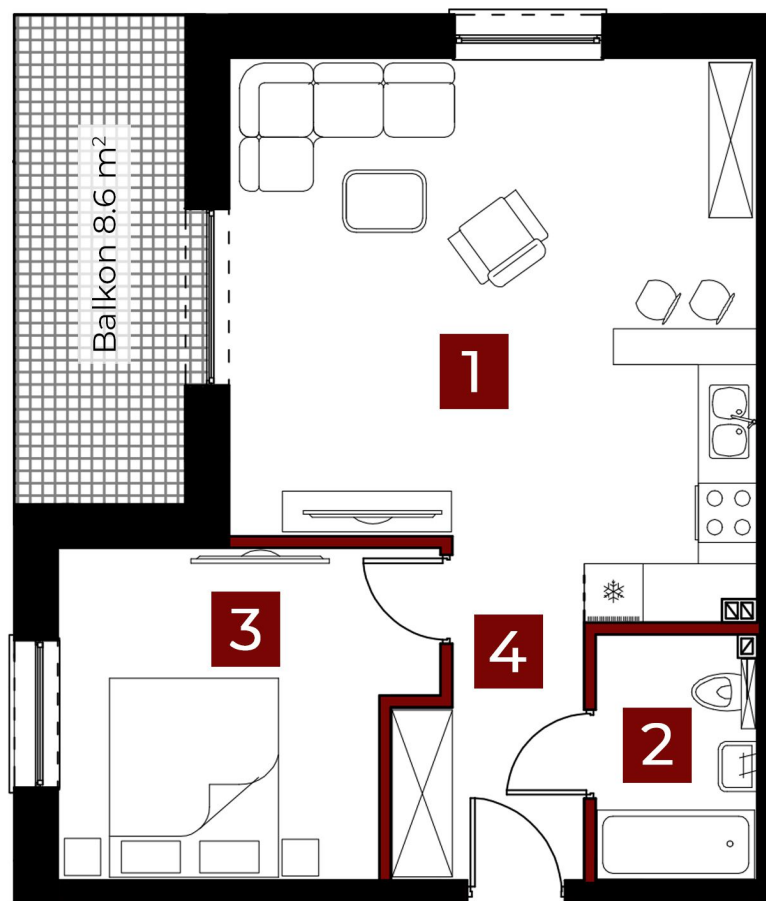

Piętro 1

Mieszkanie 11

49.29 m²

2 pokoje

balkon

1. Salon + aneks	27.49 m²
2. Łazienka	4.00 m²
3. Pokój	12.00 m²
4. Komunikacja	5.80 m²
SUMA	49.29 m²

Sprzedaż:
www.trux-bud.pl
 tel.: +48 604 419 062
 e-mail: truxbud@poczta.fm

 Powierzchnia ścian działowych możliwych do demontażu /wyburzenia