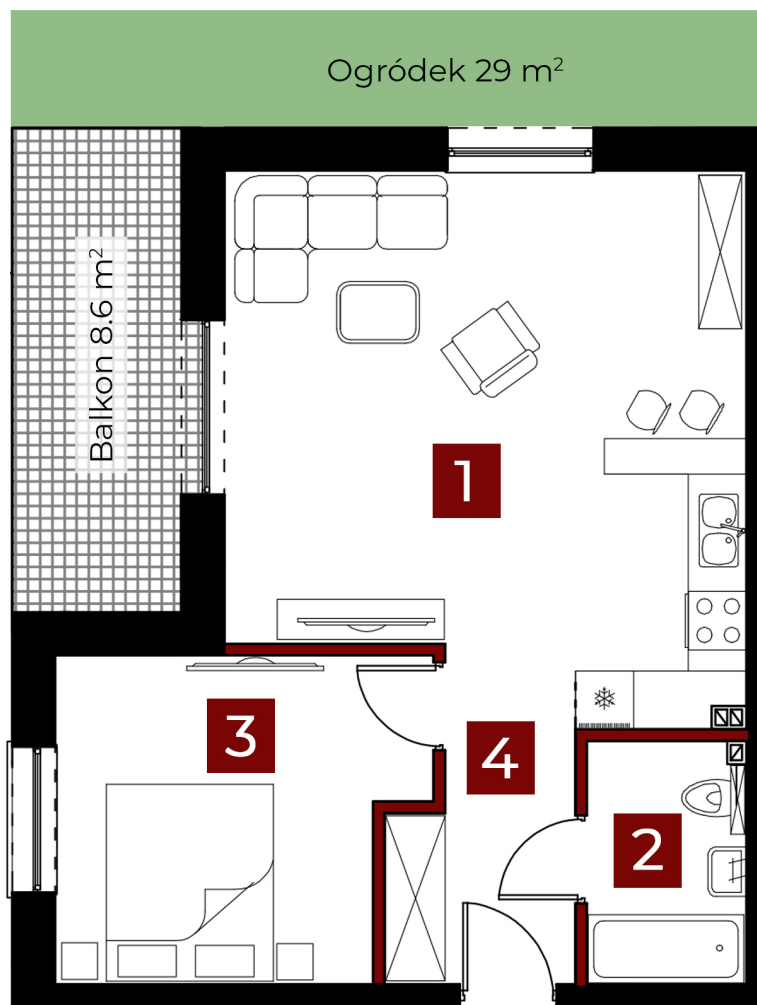

OSIEDLE PRZY SPORTOWEJ 29E

Parter

Mieszkanie 1

49.41 m²

2 pokoje

balkon

ogródek

1. Salon + aneks	27.58 m²
2. Łazienka	4.03 m²
3. Pokój	12.00 m²
4. Komunikacja	5.80 m²
SUMA	49.41 m²